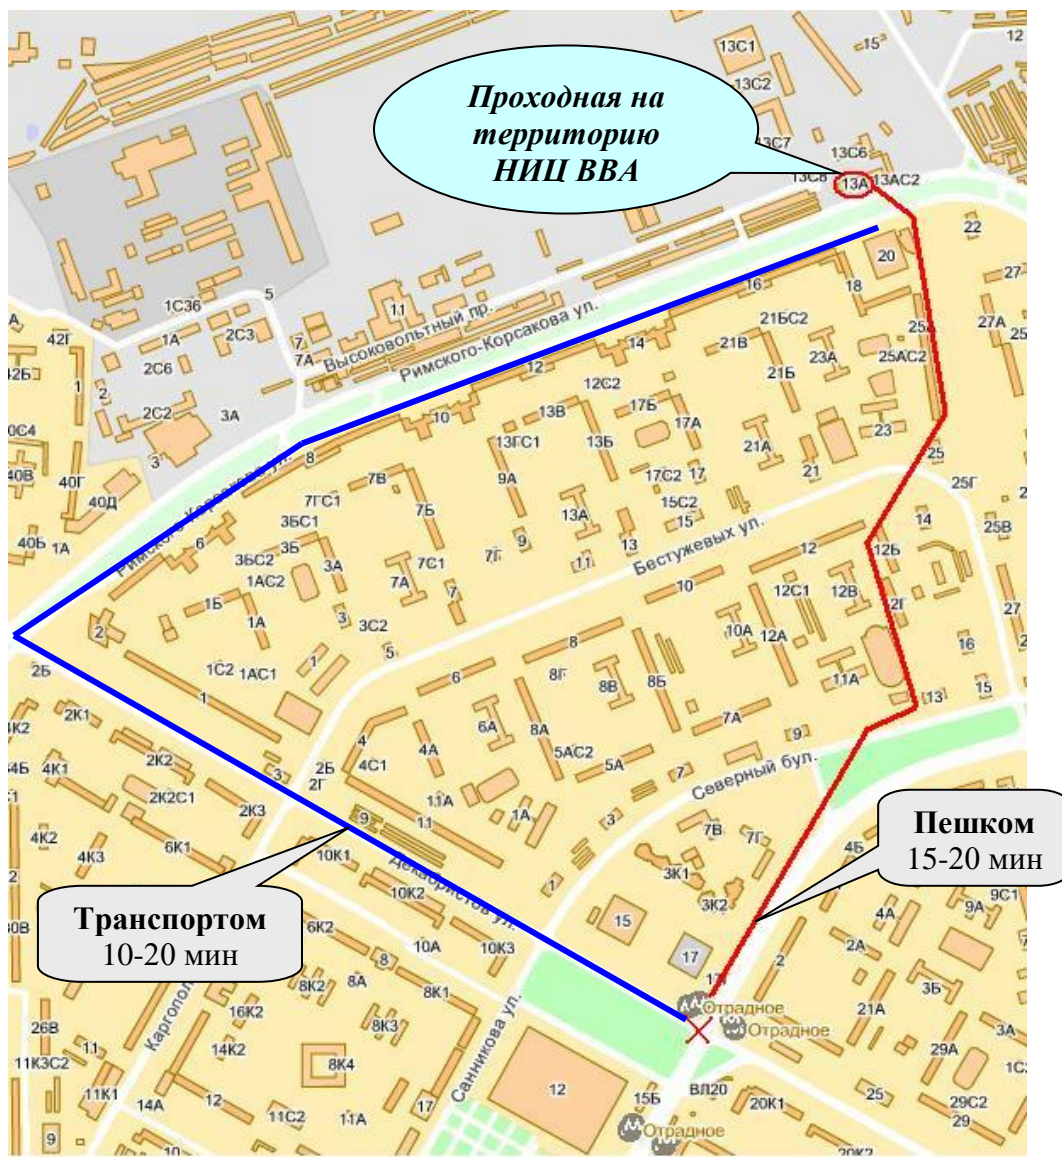

# Схема проезда до предприятия ООО «ЭКТА»

от М. Отрадное:

Автобус 238 или маршрутное такси 38 до остановки «Универсам», д.20